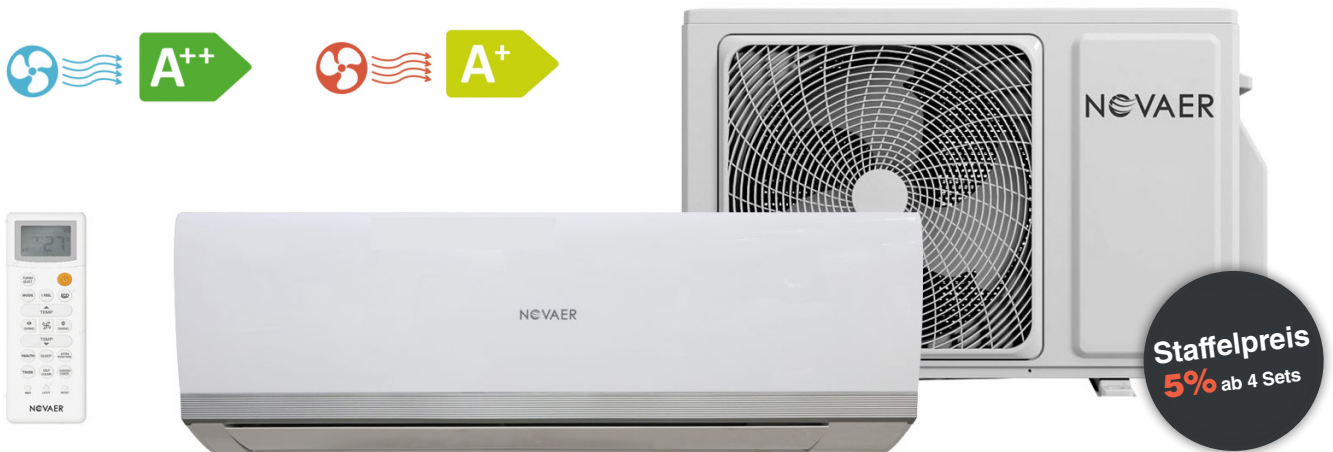

# Polar Single-Sets

NOVAER

**R32-Kältemittel**

**Sleep-Mode**

**Self-Cleaning**

**Dry-Function**

**WiFi-Control**

**I-Feel**

Die neuen NOVAER Polar-Klima-Sets zeichnen sich durch ein einfaches und geradliniges Design aus, das sich an jede Art von Umgebung anpassen und sich bequem per App steuern lässt. Ideal für Zuhause oder Büro.

- Geradliniges, einfaches und modernes Design
- Flüsterleiser Sleep-Mode für erholsamen Schlaf
- Easy-Clip-Installationssystem für schnelle und einfache Installation

Innengerät Außengerät	NOV25R-IN NOV25R-OUT	NOV35R-IN NOV35R-OUT	NOV50R-IN NOV50R-OUT
Nennkühlleistung	2,70 kW	3,50 kW	4,90 kW
Nennheizleistung	2,90 kW	3,90 kW	4,90 kW
Energieeffizienz Kühlen / Heizen	A++ / A+	A++ / A+	A++ / A+
Schalldruckpegel dB(A)	29 bis 38 50	29 bis 38 51	35 bis 44 54
Innengerät (B x T x H mm)	805 x 205 x 292	805 x 205 x 292	875 x 212 x 307
Außengerät (B x T x H mm)	700 x 245 x 544	700 x 245 x 544	800 x 280 x 553
Artikel-Nr. IG Preis in €	732.1154 125,70	732.1156 134,70	732.1158 194,70
Artikel-Nr. AG Preis in €	732.1155 293,30	732.1157 314,30	732.1159 454,30
Artikel-Nr. Set Komplett-Preis	A00.7032	A00.7033	A00.7034

# Polar Multi-Outdoor

Die neuen NOVAER Polar Multi-Split-Außengeräte ermöglichen den Betrieb von jeweils 2, 3 oder 4 Inneneinheiten von einer Außeneinheit aus, wodurch Installationsfläche und -kosten reduziert werden.