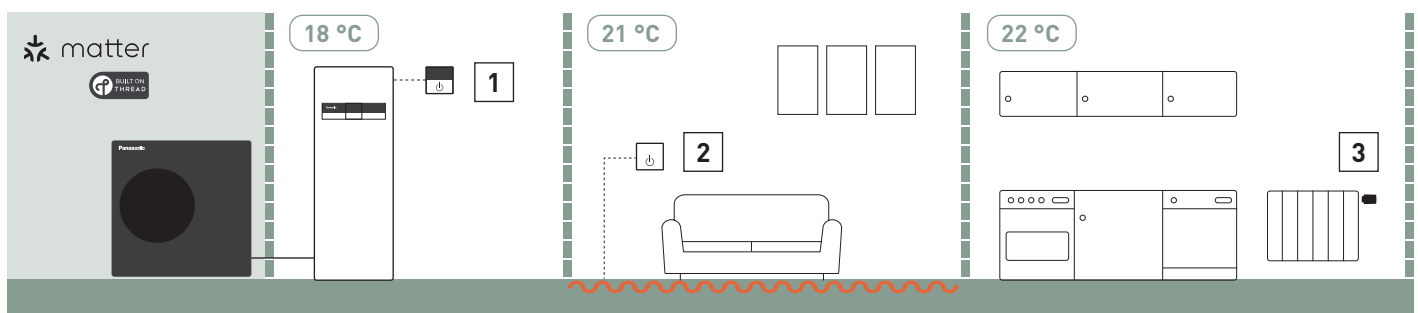

Intelligente Lösung für optimale Raumtemperaturregelung in Ihrem Zuhause

1. tado° Wärmepumpen-Optimierer X. 2. Smartes Thermostat X. 3. tado° Smartes Heizkörperthermostat X.

tado° Wärmepumpen-Optimierer X und Balance für Wärmepumpen